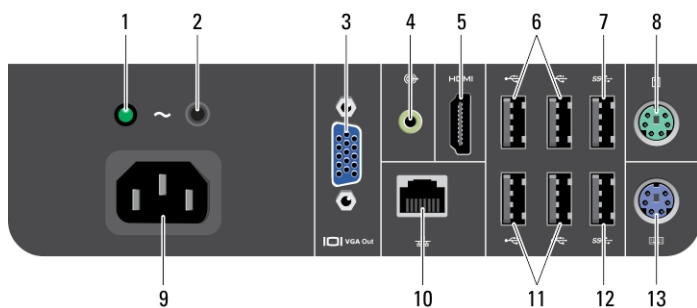

OXYH34A00

Regulačný model: W04C
Regulačný typ: W04C001
2012-03

Pohľad zozadu

Obrázok 2. Pohľad zozadu

- | | |
|---------------------------------|--------------------------|
| 1. konektory zadného panela | 5. konektory USB 3.0 (2) |
| 2. zásuvka bezpečnostného kábla | 6. konektor mikrofónu |
| 3. Kryt VESA | 7. konektor slúchadiel |
| 4. čítačka pamäťových kariet | |

Pohľad na zadný panel

Obrázok 3. Pohľad na zadný panel

- | | |
|--|-------------------------------|
| 1. diagnostická kontrolka zdroja napájania | 3. výstupný konektor VGA |
| 2. diagnostické tlačidlo zdroja napájania | 4. konektor zvukového výstupu |