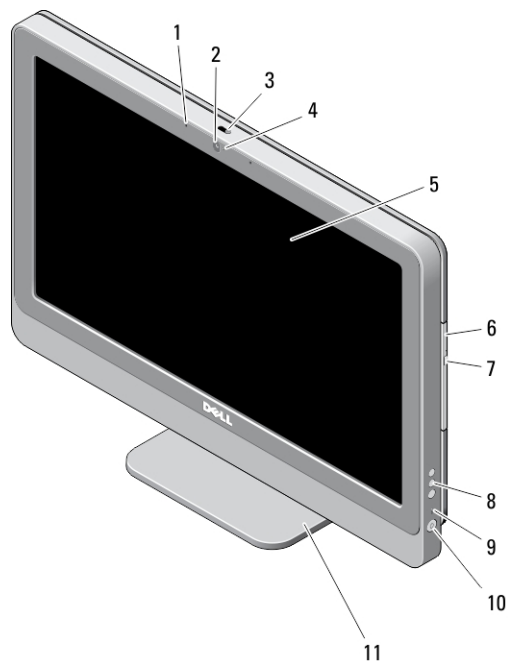

Dell Optiplex 9010

Informácie o nastavení a funkciách

O výstrahách

 **VÝSTRAHA: VAROVANIE** označuje možné poškodenie majetku, poranenie osôb alebo smrť.

Pohľad spredu

Obrázok 1. Pohľad spredu

- | | |
|--|--|
| 1. mikrofóny (2) | 7. tlačidlo vysunutia pre optickú jednotku |
| 2. kamera (voliteľná) | 8. klávesy zobrazené na obrazovke |
| 3. posuvný kryt kamery na ochranu súkromia | 9. kontrolka činnosti pevného disku |
| 4. LED kamery | 10. tlačidlo napájania |
| 5. displej | 11. podstavec |
| 6. optická jednotka (voliteľná) | |

OXYH34A00

Regulačný model: W04C
Regulačný typ: W04C001
2012-03

Pohľad zozadu

Obrázok 2. Pohľad zozadu

- | | |
|---------------------------------|--------------------------|
| 1. konektory zadného panela | 5. konektory USB 3.0 (2) |
| 2. zásuvka bezpečnostného kábla | 6. konektor mikrofónu |
| 3. Kryt VESA | 7. konektor slúchadiel |
| 4. čítačka pamäťových kariet | |

Pohľad na zadný panel

Obrázok 3. Pohľad na zadný panel

- | | |
|--|-------------------------------|
| 1. diagnostická kontrolka zdroja napájania | 3. výstupný konektor VGA |
| 2. diagnostické tlačidlo zdroja napájania | 4. konektor zvukového výstupu |