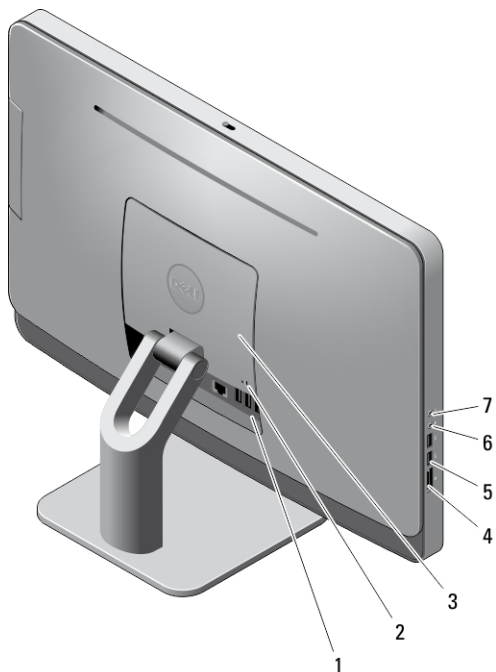

Dell Optiplex 9010

Informácie o nastavení a funkciách

O výstrahách

 **VÝSTRAHA: VAROVANIE** označuje možné poškodenie majetku, poranenie osôb alebo smrť.

Pohľad spredu

Obrázok 1. Pohľad spredu

- | | |
|--|--|
| 1. mikrofóny (2) | 7. tlačidlo vysunutia pre optickú jednotku |
| 2. kamera (voliteľná) | 8. klávesy zobrazené na obrazovke |
| 3. posuvný kryt kamery na ochranu súkromia | 9. kontrolka činnosti pevného disku |
| 4. LED kamery | 10. tlačidlo napájania |
| 5. displej | 11. podstavec |
| 6. optická jednotka (voliteľná) | |

OXYH34A00

Regulačný model: W04C
Regulačný typ: W04C001
2012-03

Pohľad zozadu

Obrázok 2. Pohľad zozadu

- | | |
|---------------------------------|--------------------------|
| 1. konektory zadného panela | 5. konektory USB 3.0 (2) |
| 2. zásuvka bezpečnostného kábla | 6. konektor mikrofónu |
| 3. Kryt VESA | 7. konektor slúchadiel |
| 4. čítačka pamäťových kariet | |

Pohľad na zadný panel

Obrázok 3. Pohľad na zadný panel

- | | |
|--|-------------------------------|
| 1. diagnostická kontrolka zdroja napájania | 3. výstupný konektor VGA |
| 2. diagnostické tlačidlo zdroja napájania | 4. konektor zvukového výstupu |